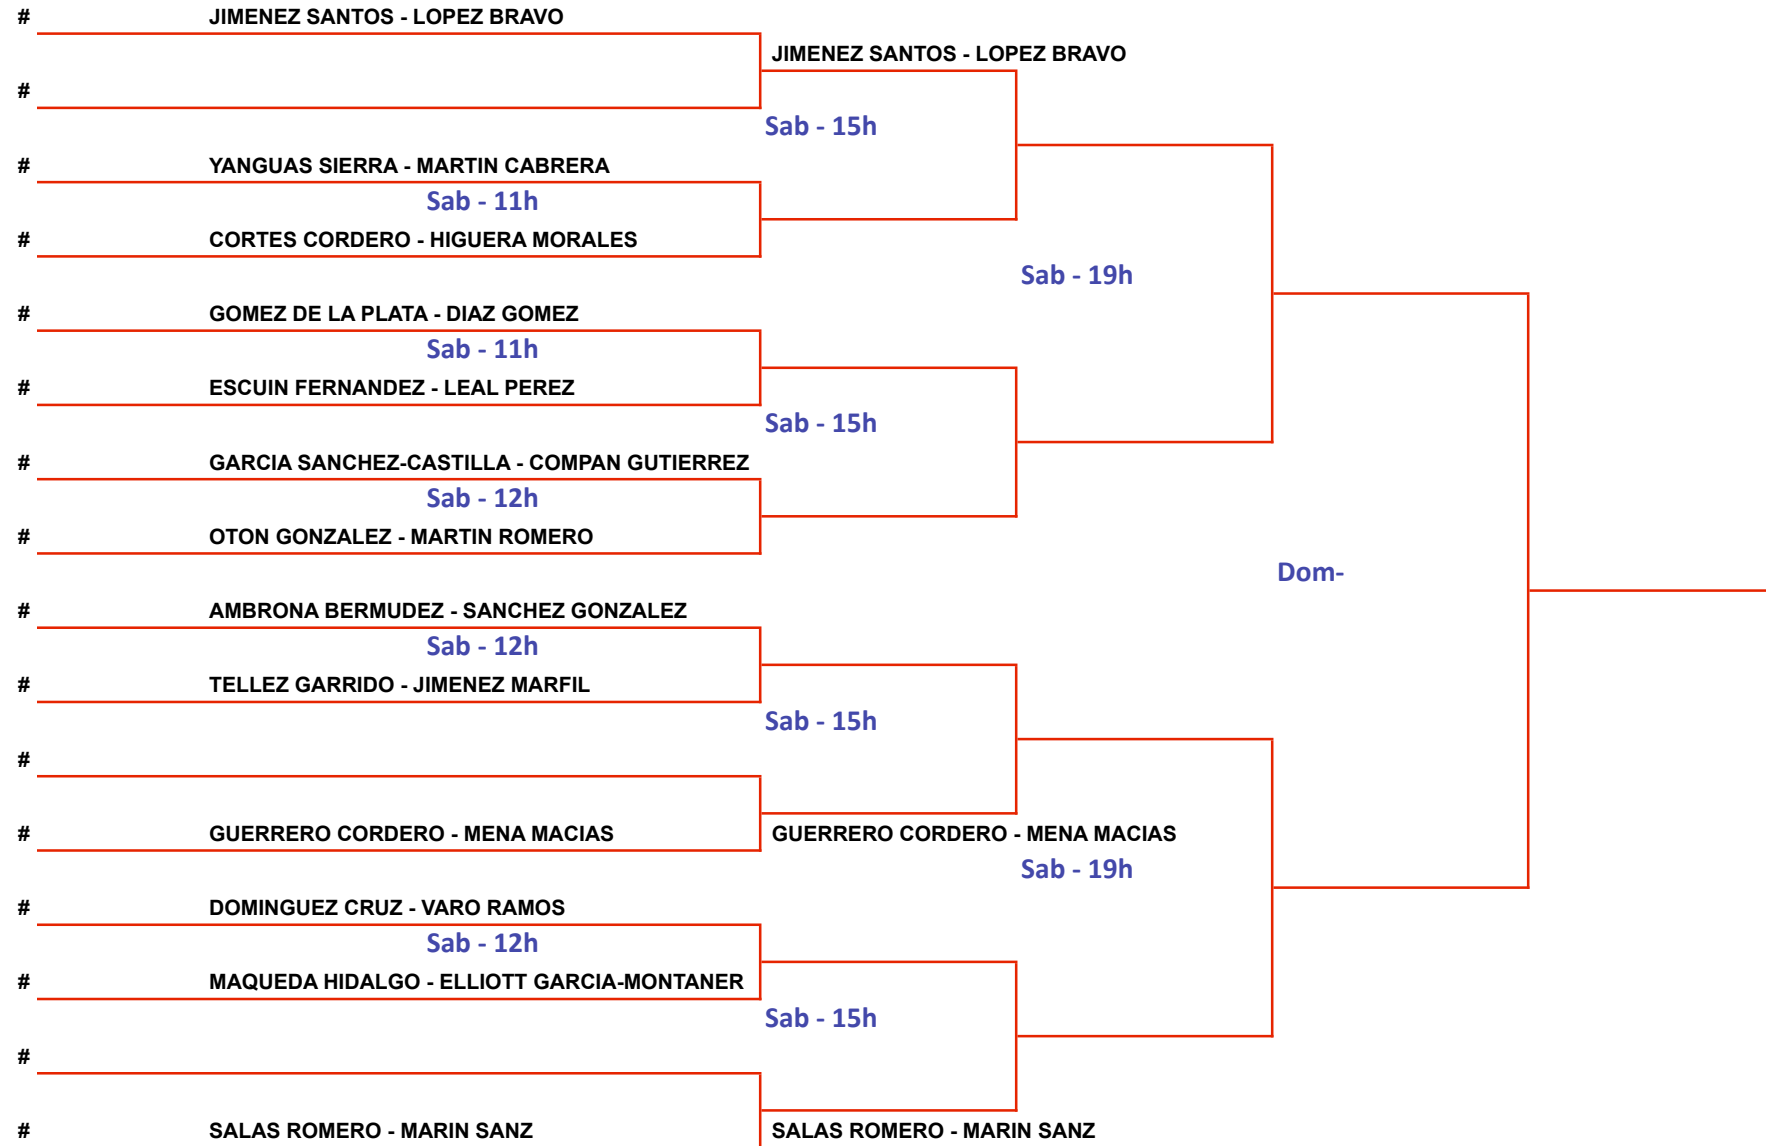

4ª PRUEBA MENORES 2012 MASCULINO BENJAMIN

SEMANA DE 01/07/2012 CLUB REAL CLUB PADEL MARBELLA CATEGORIA 1ª CAT.CABALLEROS ESTRELLAS - JUEZ ARBITRO FEP

C.S. Jugadores

Ranking	#	Cabezas de Serie		
	1	SALAS - MARIN	10944	SORTEADOS L.L:
	2	JIMENEZ - LOPEZ	9351	
	3	GUERRER - MENA	8728	
	4	GOMEZ - DIAZ	8165	
				Firma Juez-Arbitro FEP