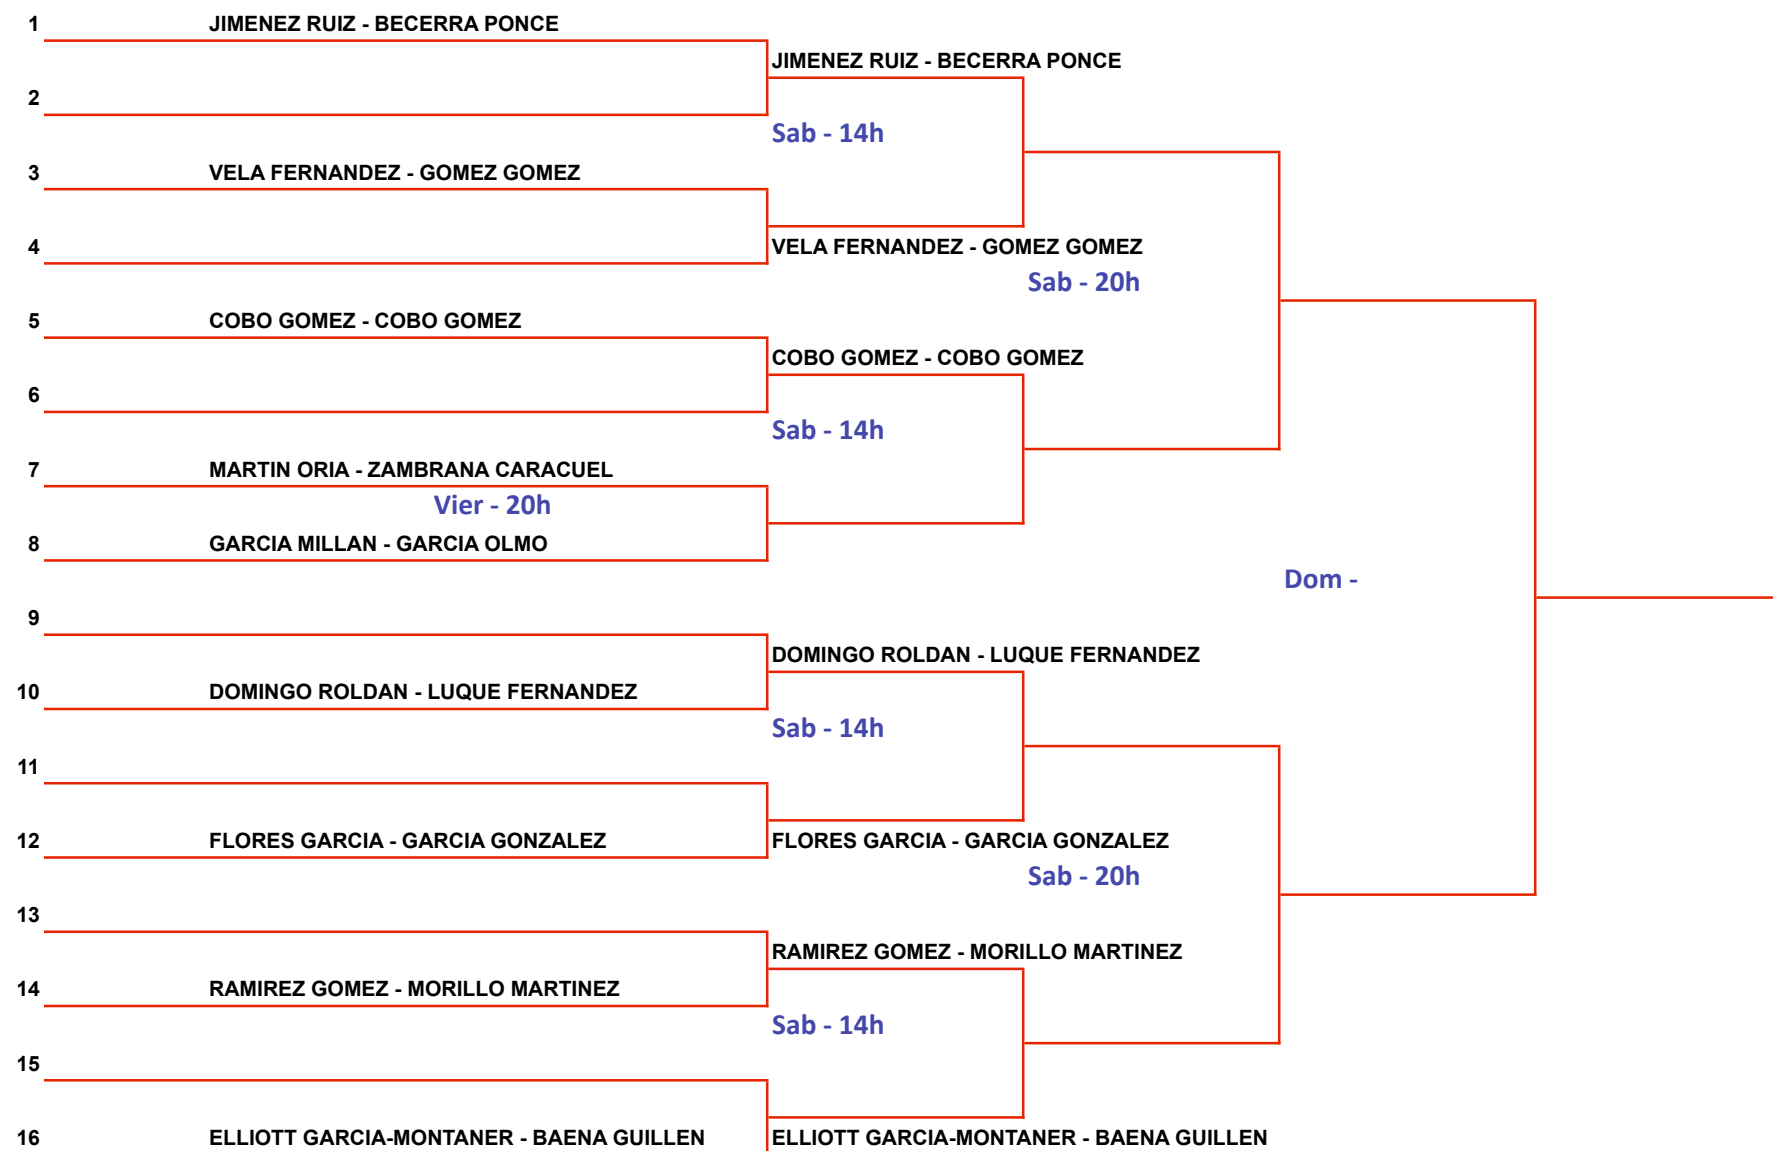

SEMANA DE 01/07/2012 CLUB REAL CLUB PADEL MARBELLA CATEGORIA 1ª CAT.SEÑORAS ESTRELLAS 0 JUEZ ARBITRO FEP

C.S. Jugadores

Ranking	#	Cabezas de Serie		
	1	ELLIOTT - BAENA	7448	SORTEADOS L.L.:
	2	JIMENEZ - BECERRA	6315	
				Firma Juez-Arbitro FEP