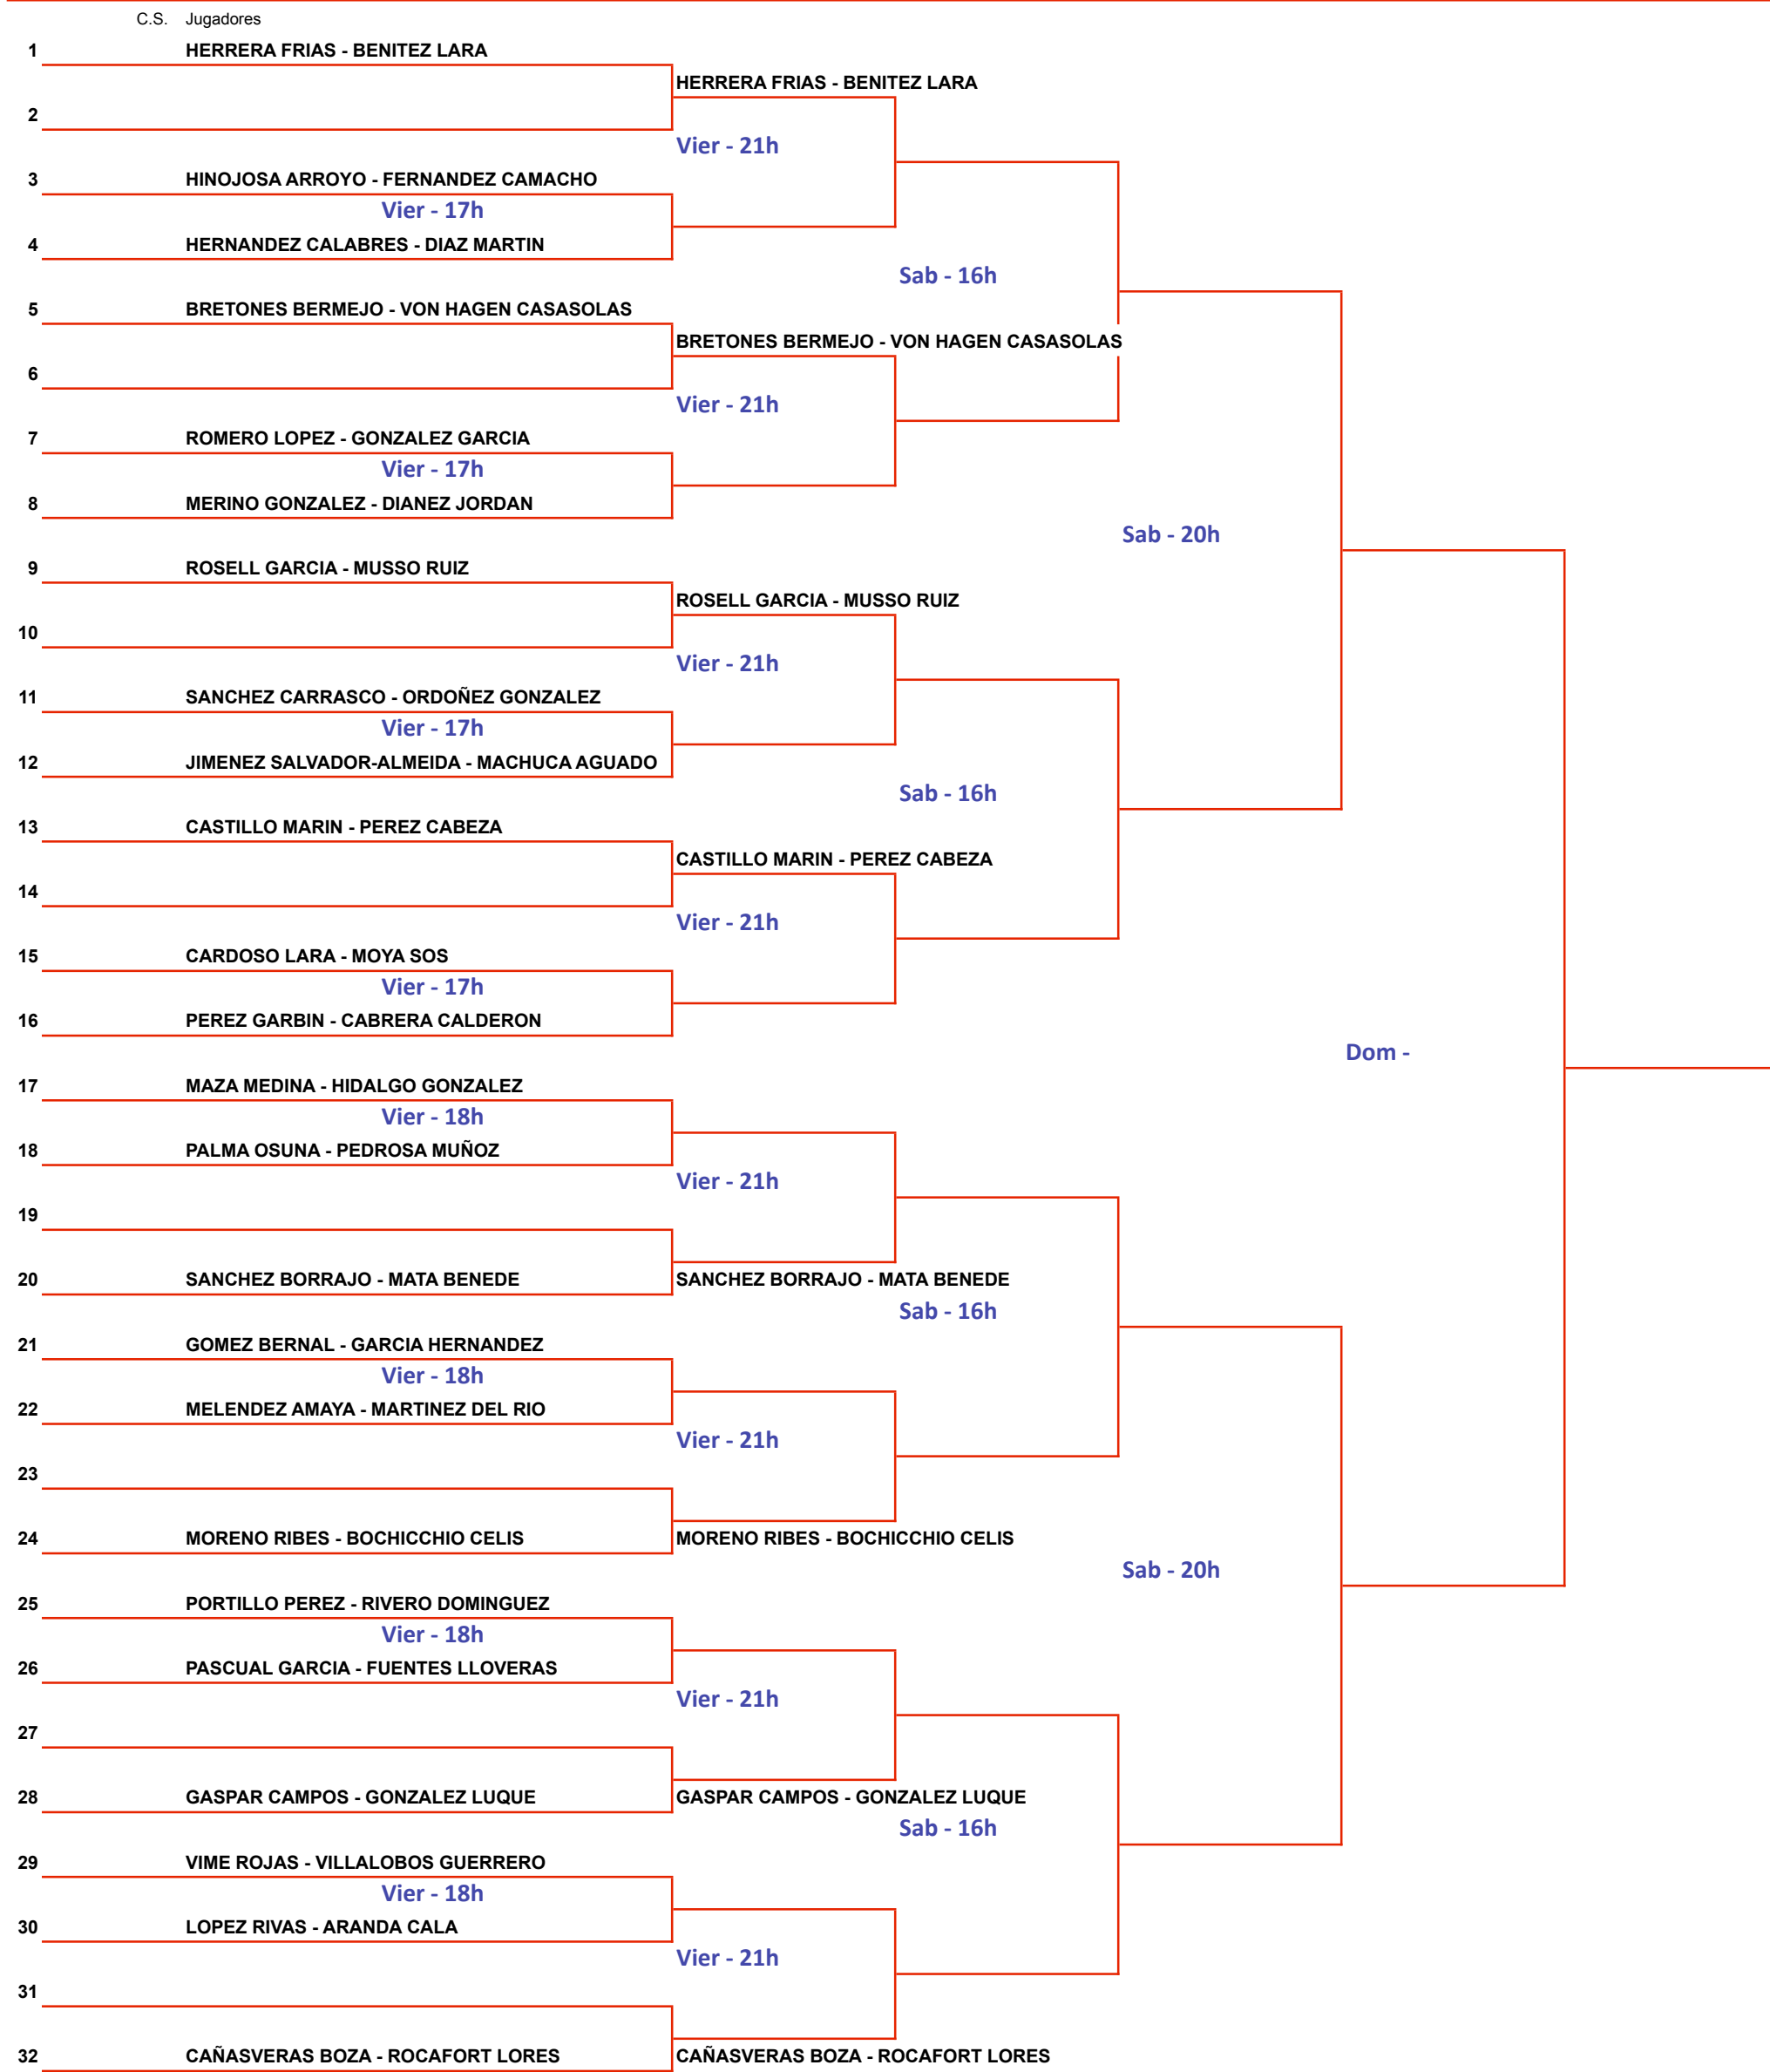

SEMANA DE 01/07/2012 CLUB REAL CLUB PADEL MARBELLA CATEGORIA 1ª CAT.CABALLEROS ESTRELLAS 0 JUEZ ARBITRO FEP

Ranking	#	Cabezas de Serie		
	1	CAÑASVE - ROCAFOR	9287	SORTEADOS L.L:
	2	HERRERA - BENITEZ	8914	
	3	ROSELL - MUSSO	7380	
	4	MORENO - BOCHICC	7181	
	5	GASPAR - GONZALE	6969	
	6	CASTILL - PEREZ	6891	
	7	BRETONE - VON	5680	
	8	SANCHEZ - MATA	5590	
				Firma Juez-Arbitro FEP