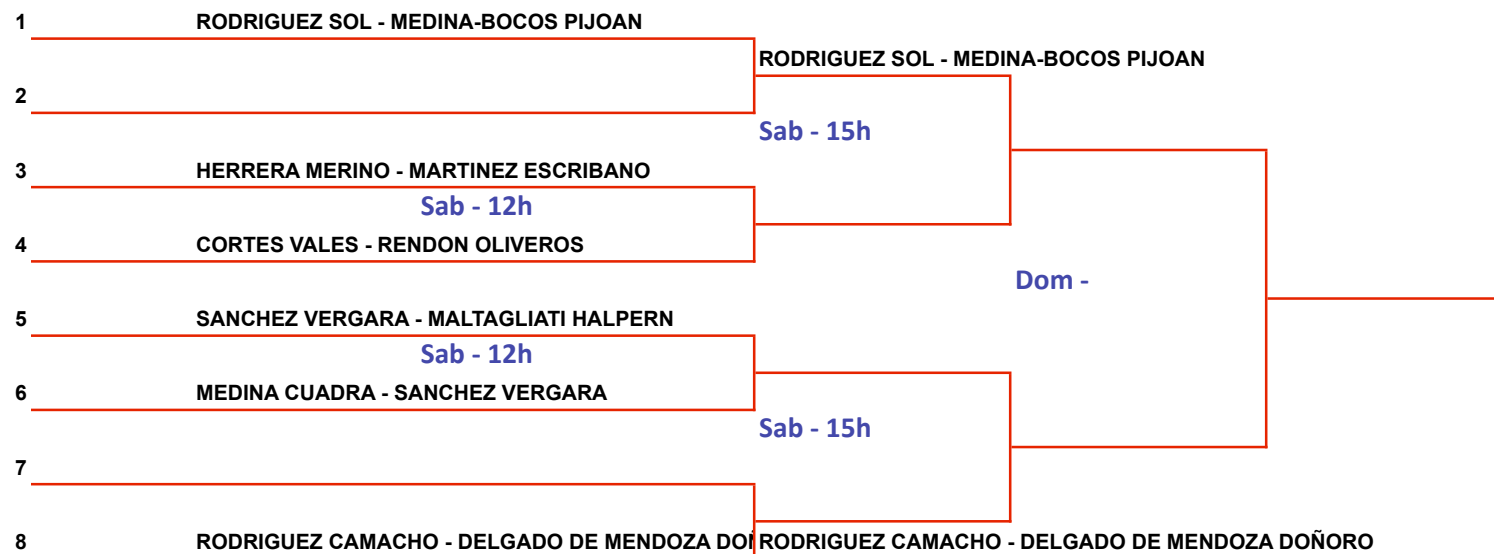

4ª PRUEBA MENORES 2012 FEMENINO JUNIOR

SEMANA DE 01/07/2012
 CLUB REAL CLUB PADEL MARBELLA
 CATEGORIA 1ª CAT.SEÑORAS
 ESTRELLAS 0
 JUEZ ARBITRO FEP

C.S. Jugadores

Ranking	#	Cabezas de Serie		
	1	RODRIGU - DELGADO	4472	SORTEADOS L.L:
	2	RODRIGU - MEDINA-	3435	
				Firma Juez-Arbitro FEP